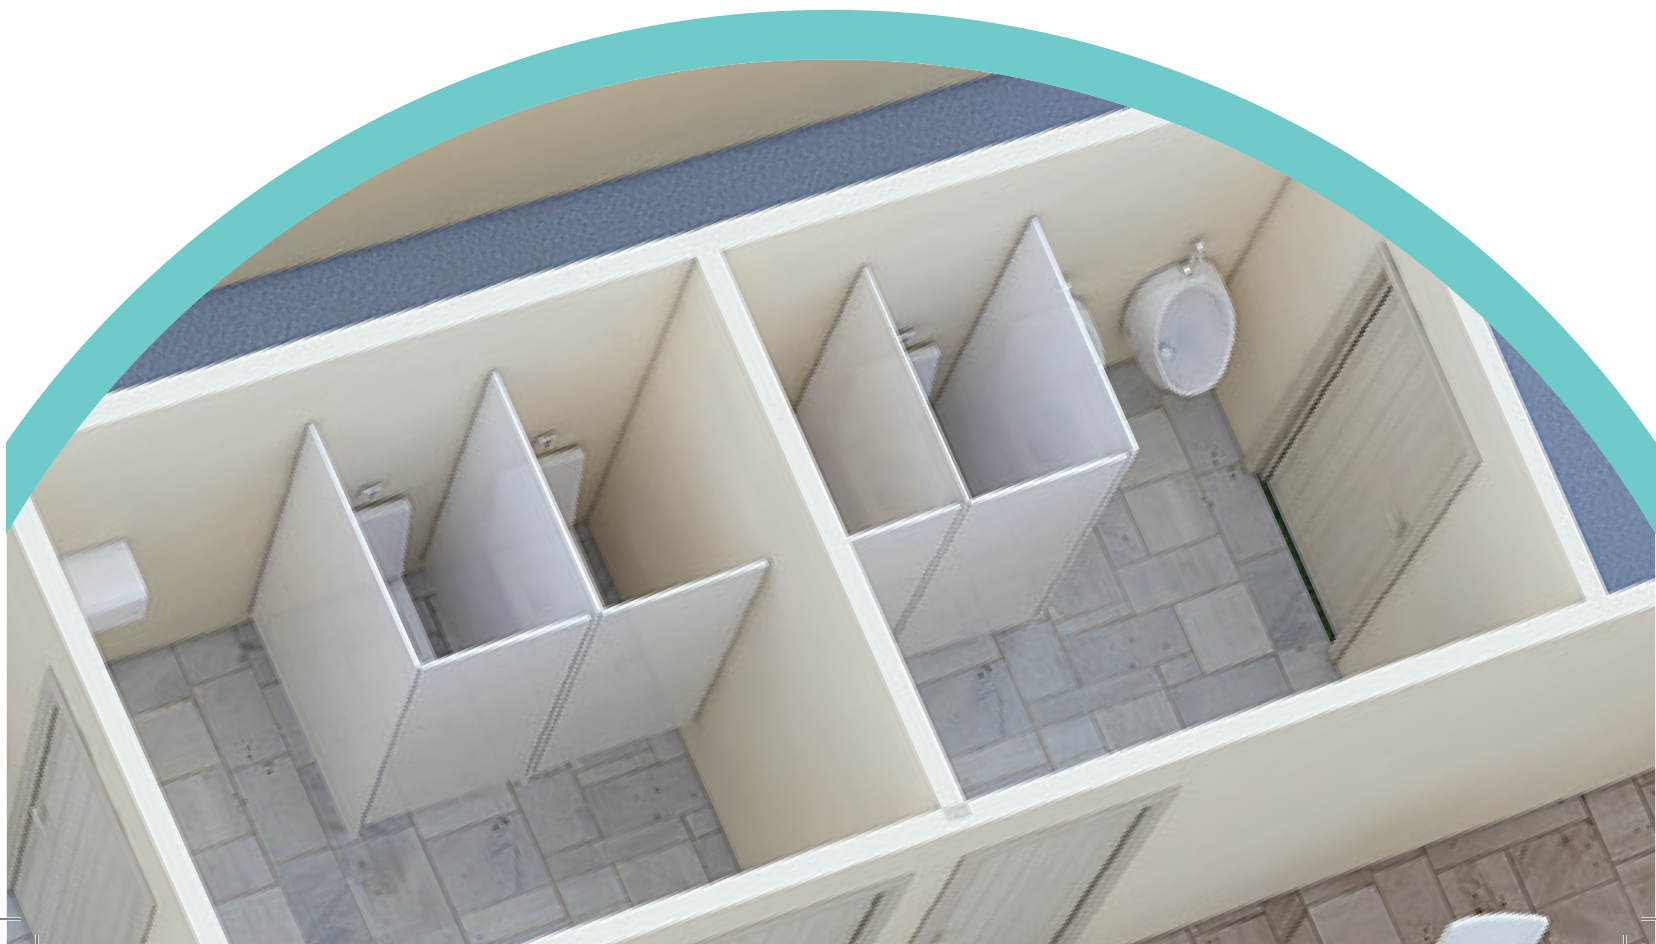

TJEKLISTE

Dette er blot nogle eksempler på specifikke berøringspunkter, der normalt findes og som kræver rengøring og desinfektion.

- Dørhåndtag/trykplader
- Håndtag til håndklædedispenser
- Vandhaner
- Sæbedispenser
- Låseanordninger på toiletbåse
- Knap/håndtag på toilet/urinal
- Sanitære beholdere
- Pusleområde
- Beholder til skarpe genstande