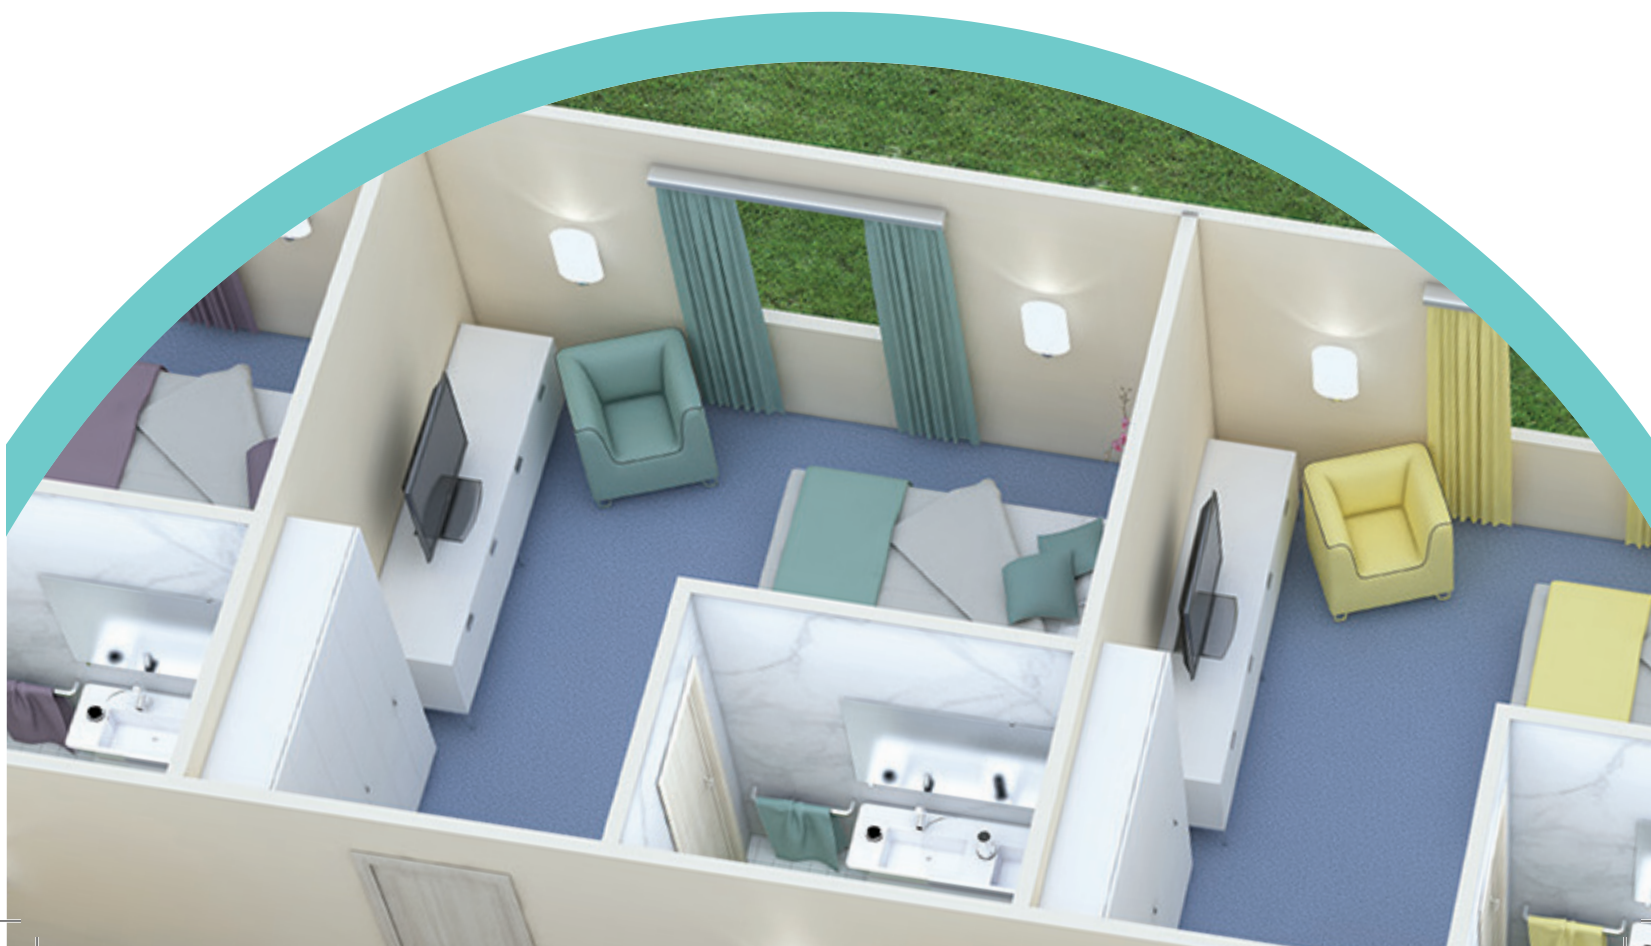

TJEKLISTE

Dette er blot nogle eksempler på specifikke berøringspunkter, der normalt findes og som kræver rengøring og desinfektion.

- Dørkarme & håndtag
- Lyskontakter
- Termostat
- Telefon
- Tv og fjernbetjening
- Armlæn på stole
- Skuffer (ud- og indvendigt)
- Natborde
- Armaturer
- Sæbedispensere-/
  og dispensere til
  desinfektionsmidler
- Gelændere
- Tilkaldeknop
- Bakkebord
- Håndtag i brusebadet
- Skylleknop på toilet